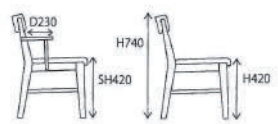

# CHARMS

ハの字脚で出入りしやすいシンプルデザインのダイニングテーブル。  
小口面を丸く仕上げているため、お子様のいるご家庭でも安心してご利用いただけます。

ハの字脚      お子様にも安心

135size **¥ 57,000**税抜 (¥62,700税込)  
150size **¥ 61,000**税抜 (¥67,100税込)

135size 幅1350×奥行800×高さ700 (6.9才)  
150size 幅1500×奥行800×高さ700 (7.7才)

素材 天板 / オーク突板、脚 / アッシュ無垢  
塗装 オイル塗装

135size

肘つきと肘無しの2タイプから選択できるダイニングチェア。肘付きタイプは肘をテーブルに掛けられて、お掃除ロボットも通るので大変便利です。

お掃除ロボット対応

カバーリング

肘をテーブルに掛けてお掃除かんたん?

水洗い可能なカバーリング仕様

肘付き **¥ 25,000**税抜 (¥27,500税込)  
肘無し **¥ 22,000**税抜 (¥24,200税込)

肘付き 幅 533×奥行540×高さ740 座高420 (9.7才)  
肘無し 幅 470×奥行540×高さ740 座高420 (5.3才)

素材 ニレ無垢、ファブリック  
塗装 オイル塗装

総額145,000円(税込159,500円)～161,000円(税込177,100円)  
[例：テーブル+イス4脚セット]

2023年12月現在