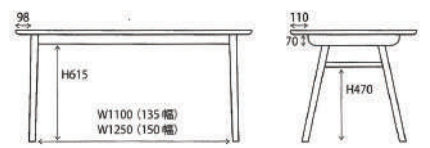

ハの字脚   お子様にも安心

135size **¥ 57,000**税抜 (¥62,700税込)
150size **¥ 61,000**税抜 (¥67,100税込)

135size 幅1350×奥行800×高さ700 (6.9才)
150size 幅1500×奥行800×高さ700 (7.7才)

素材 天板 / オーク突板、脚 / アッシュ無垢
塗装 オイル塗装

135size

肘つきと肘無しの2タイプから選択できるダイニングチェア。肘付きタイプは肘をテーブルに掛けられて、お掃除ロボットも通るので大変便利です。

お掃除ロボット対応

カバーリング

肘をテーブルに掛けてお掃除かんたん?

水洗い可能なカバーリング仕様