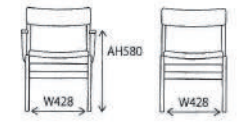

# CHARMS

ハの字脚で出入りしやすいシンプルデザインのダイニングテーブル。  
小口面を丸く仕上げているため、お子様のいるご家庭でも安心してご利用いただけます。

ハの字脚      お子様にも安心

135size **¥ 57,000**税抜 (¥62,700税込)  
150size **¥ 61,000**税抜 (¥67,100税込)

135size 幅1350×奥行800×高さ700 (6.9才)  
150size 幅1500×奥行800×高さ700 (7.7才)

素材 天板 / オーク突板、脚 / アッシュ無垢  
塗装 オイル塗装

135size

肘つきと肘無しの2タイプから選択できるダイニングチェア。肘付きタイプは肘をテーブルに掛けられて、お掃除ロボットも通るので大変便利です。

お掃除ロボット対応

カバーリング

肘をテーブルに掛けてお掃除かんたん?

水洗い可能なカバーリング仕様

肘付き **¥ 25,000**税抜 (¥27,500税込)  
肘無し **¥ 22,000**税抜 (¥24,200税込)

肘付き 幅 533×奥行540×高さ740 座高420 (9.7才)  
肘無し 幅 470×奥行540×高さ740 座高420 (5.3才)

素材 ニレ無垢、ファブリック  
塗装 オイル塗装

総額145,000円(税込159,500円)～161,000円(税込177,100円)  
[例：テーブル+イス4脚セット]

2023年12月現在